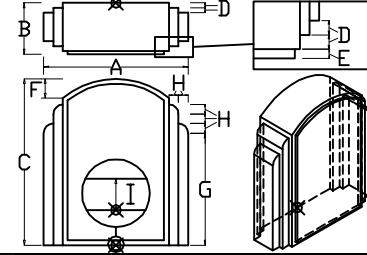

# 雅2004以降、雅V16 伸縮部材追加一覽

親柱／門柱

pa216021D

詳細(欄2層R付)

pa216730

詳細

pa216730A

詳細