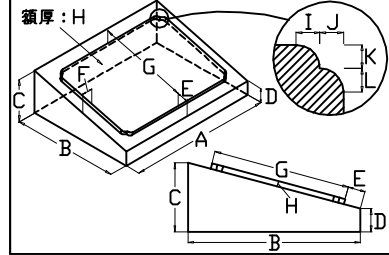

# 雅2004以降、雅V16 伸縮部材追加一覽

親柱／門柱

pa216021D

詳細(欄2層R付)

pa216730

詳細

pa216730A

詳細