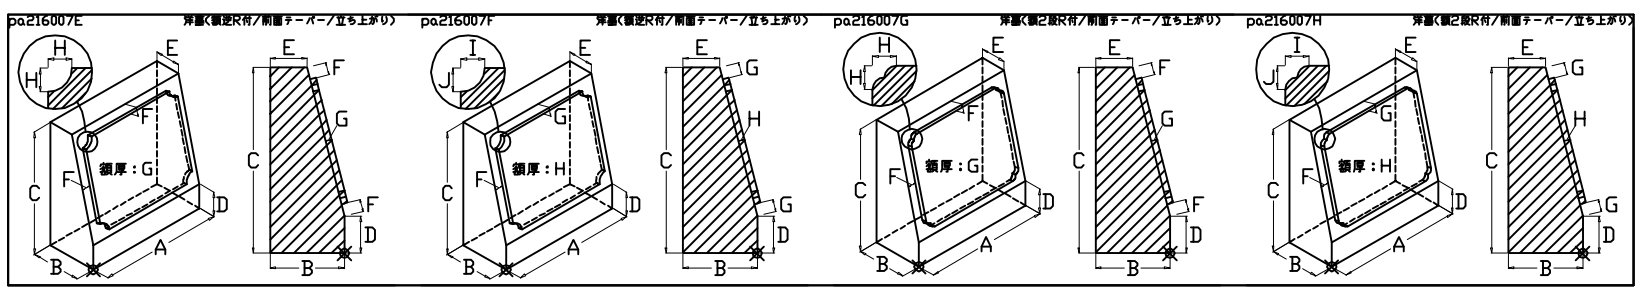

# 雅2004以降、雅V16 伸縮部材追加一覽

親柱／門柱

pa216021D

詳細(欄2層R付)

pa216730

詳細

pa216730A

詳細