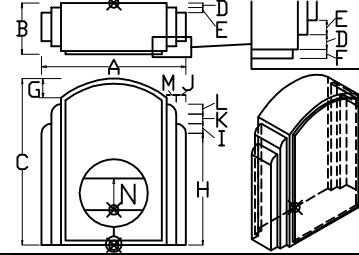

# 雅2004以降、雅V16 伸縮部材追加一覽

親柱／門柱

pa216021D

詳細(欄2層R付)

pa216730

詳細

pa216730A

詳細