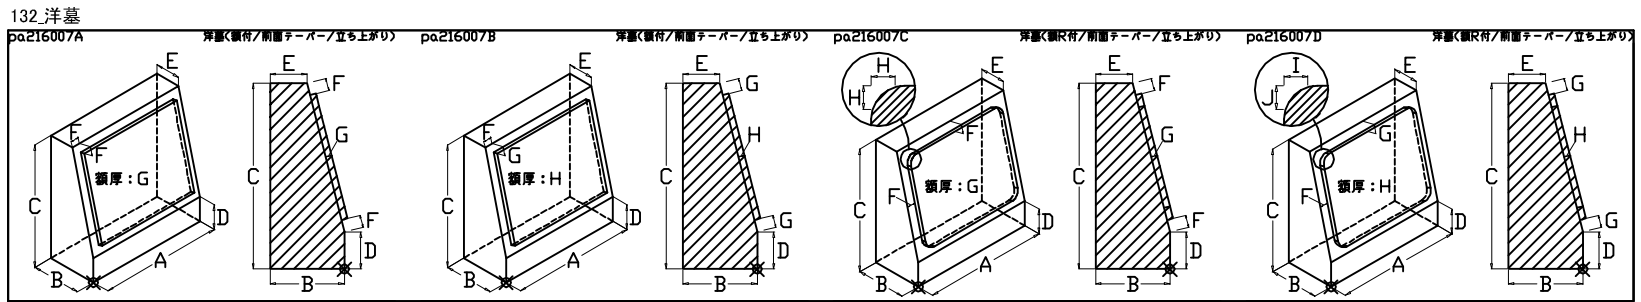

# 雅2004以降、雅V16 伸縮部材追加一覽

親柱／門柱

pa216021D

詳細(欄2層R付)

pa216730

詳細

pa216730A

詳細