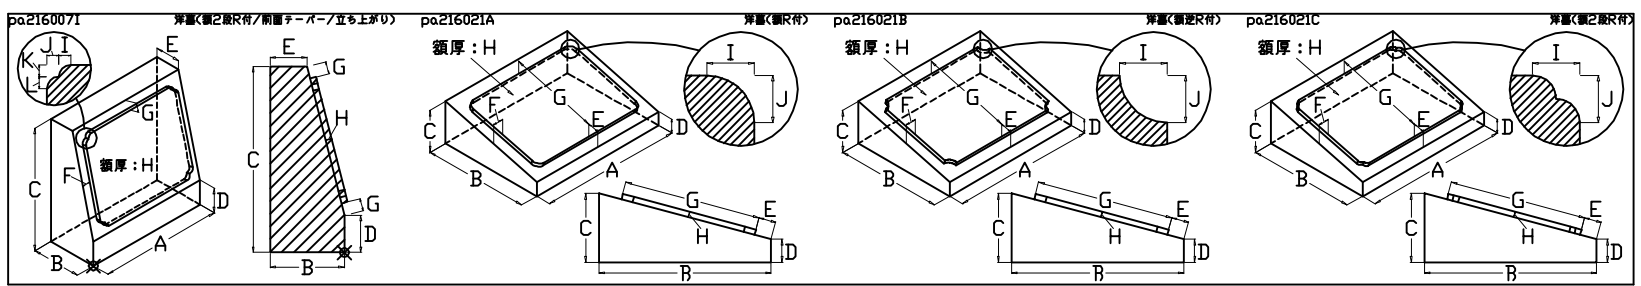

# 雅2004以降、雅V16 伸縮部材追加一覽

親柱／門柱

pa216021D

詳細(欄2層R付)

pa216730

詳細

pa216730A

詳細