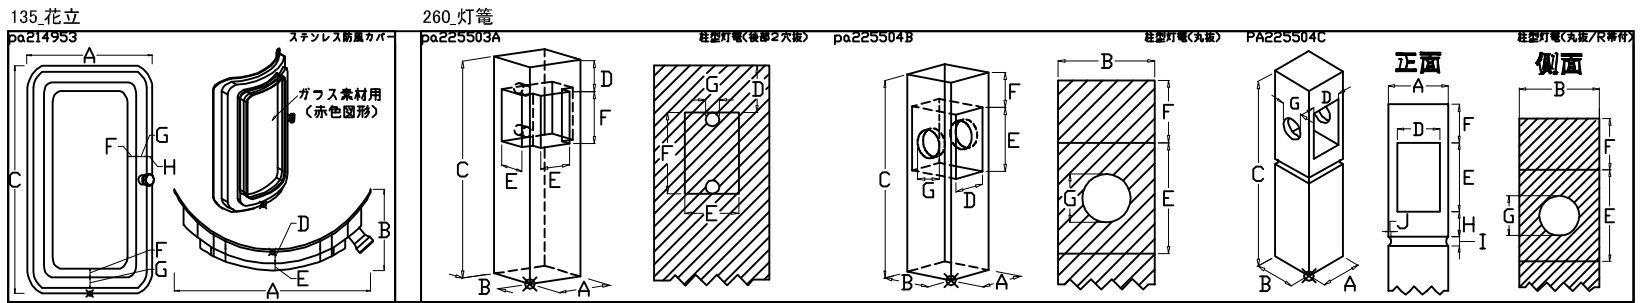

# 雅2004以降、雅V16 伸縮部材追加一覽

親柱／門柱

pa216021D

詳細(欄2層R付)

pa216730

詳細

pa216730A

詳細

pa216731

詳細

pa216731A

詳細