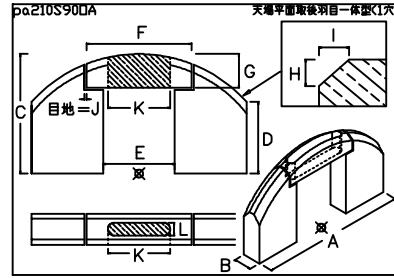

# 雅2004以降 伸縮部材追加一覧

005 階段 / 00 階段

007 塔婆立 / 10 其他

007 塔婆立 / 02 柱

010 カロート

132 洋墓

133\_下台・中台・上台

135\_花立

280 抜き型