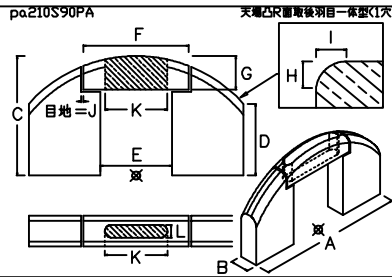

# 雅2004以降 伸縮部材追加一覧

005 階段 / 00 階段

007 塔婆立 / 10 其他

007 塔婆立 / 02 柱

010 カロート

132 洋墓

133\_下台・中台・上台

135\_花立

280 抜き型