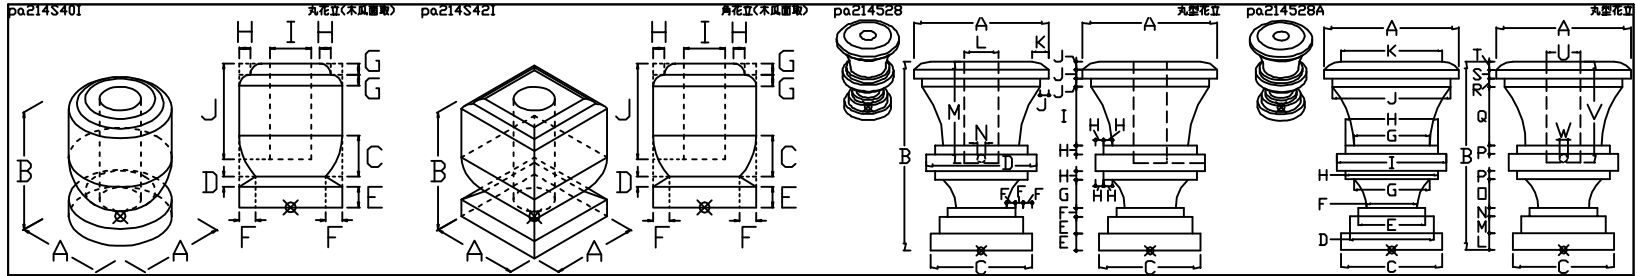

# 雅2004以降 伸縮部材追加一覧

005 階段 / 00 階段

007 塔婆立 / 10 其他

007 塔婆立 / 02 柱

010 カロート

132 洋墓

133\_下台・中台・上台

135\_花立

280 抜き型