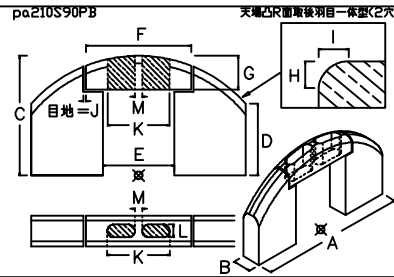

# 雅2004以降 伸縮部材追加一覧

005 階段 / 00 階段

007 塔婆立 / 10 其他

007 塔婆立 / 02 柱

010 カロート

132 洋墓

133\_下台・中台・上台

135\_花立

280 抜き型