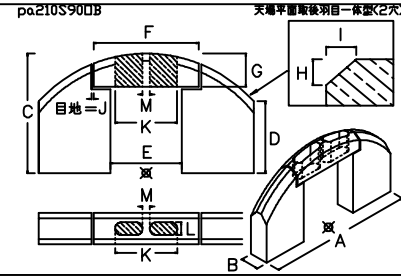

# 雅2004以降 伸縮部材追加一覧

005 階段 / 00 階段

007 塔婆立 / 10 其他

007 塔婆立 / 02 柱

010 カロート

132 洋墓

133\_下台・中台・上台

135\_花立

280 抜き型