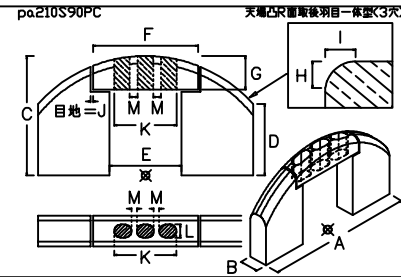

# 雅2004以降 伸縮部材追加一覧

005 階段 / 00 階段

007 塔婆立 / 10 其他

007 塔婆立 / 02 柱

010 カロート

132 洋墓

133\_下台・中台・上台

135\_花立

280 抜き型