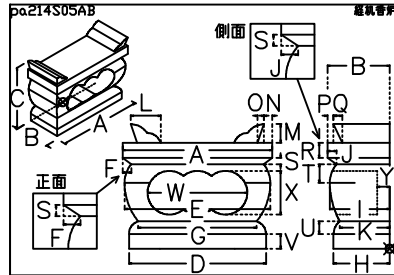

133_下台・中台・上台

135_花立

136_水鉢

137_香炉

138_香炉

139_香炉

134_スリン

250_墓誌 / 01_墓誌台

250_墓誌 / 02_墓誌台

250_墓誌 / 03_墓誌台