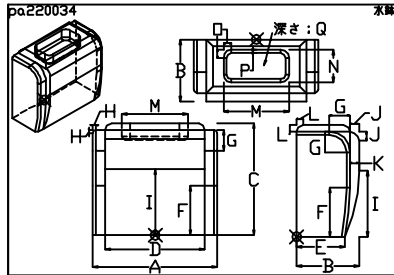

133_下台・中台・上台

135_花立

136_水鉢

137_香炉

138_香炉

139_香炉

134_スリン

250_墓誌 / 01_墓誌台

250_墓誌 / 02_墓誌台

250_墓誌 / 03_墓誌台