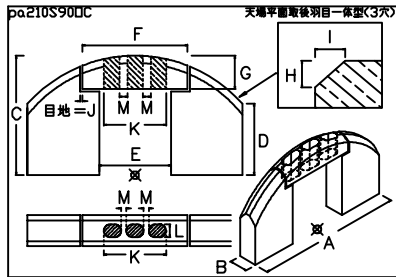

# 雅2004以降 伸縮部材追加一覧

005 階段 / 00 階段

007 塔婆立 / 10 其他

007 塔婆立 / 02 柱

010 カロート

132 洋墓

133\_下台・中台・上台

135\_花立

280 抜き型