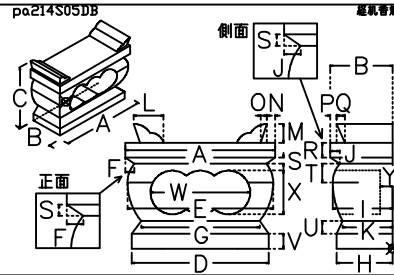

133_下台・中台・上台

135_花立

136_水鉢

137_香炉

138_香炉

139_香炉

134_スリン

250_墓誌 / 01_墓誌台

250_墓誌 / 02_墓誌台

250_墓誌 / 03_墓誌台