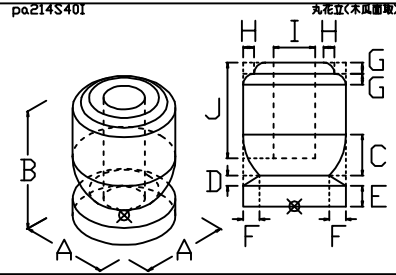

# 雅2000 伸縮部材追加一覽

下台／中台／上台

塔婆立

洋墓

花立／香炉

抜き型

舞台