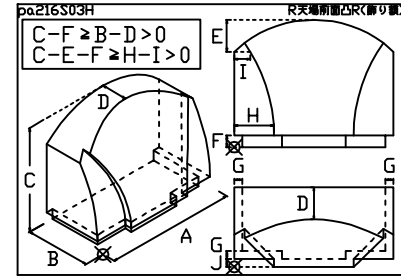

# 雅2000 伸縮部材追加一覽

下台／中台／上台

塔婆立

洋墓

花立／香炉

抜き型

舞台