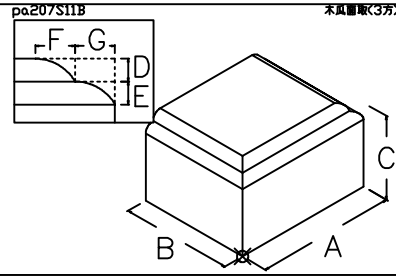

# 雅2000 伸縮部材追加一覽

下台／中台／上台

塔婆立

洋墓

花立／香炉

抜き型

舞台