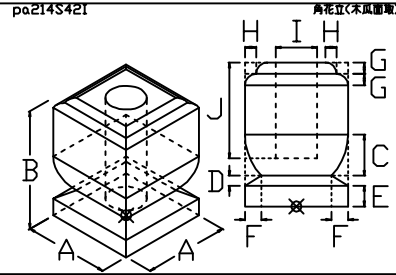

# 雅2000 伸縮部材追加一覽

下台／中台／上台

塔婆立

洋墓

花立／香炉

抜き型

舞台