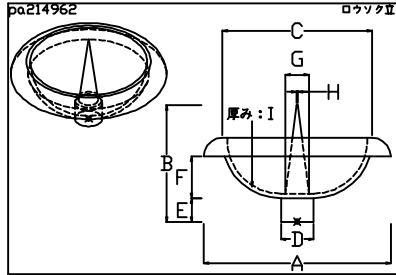

# 雅2000 伸縮部材追加一覽

下台／中台／上台

塔婆立

洋墓

花立／香炉

抜き型

舞台