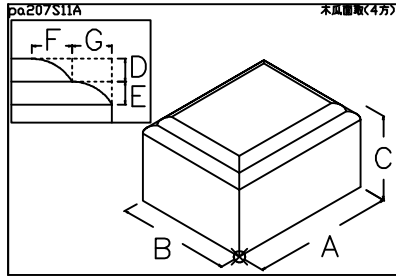

# 雅2000 伸縮部材追加一覽

下台／中台／上台

塔婆立

洋墓

花立／香炉

抜き型

舞台